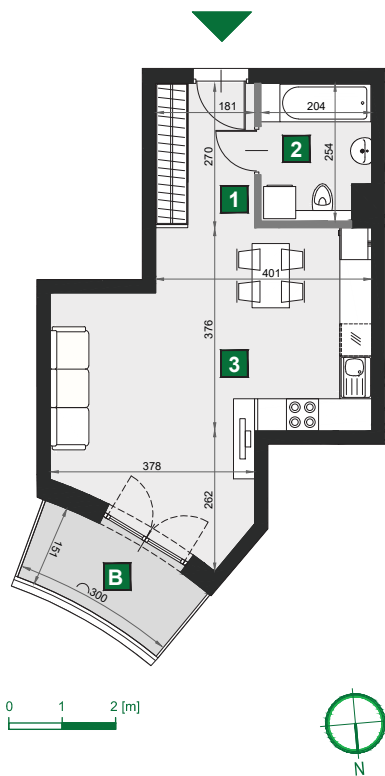

WIŚLANETARASY 2.0

C 156

budynek	A
piętro	1
mieszkanie	C 156
liczba pokoi	1

B balkon	4,90 m ²
1 przedpokój	4,89 m ²
2 łazienka	4,90 m ²
3 pokój dzienny z aneksem kuch.	26,72 m ²

powierzchnia	36,51 m ²
cena brutto	284 778 zł